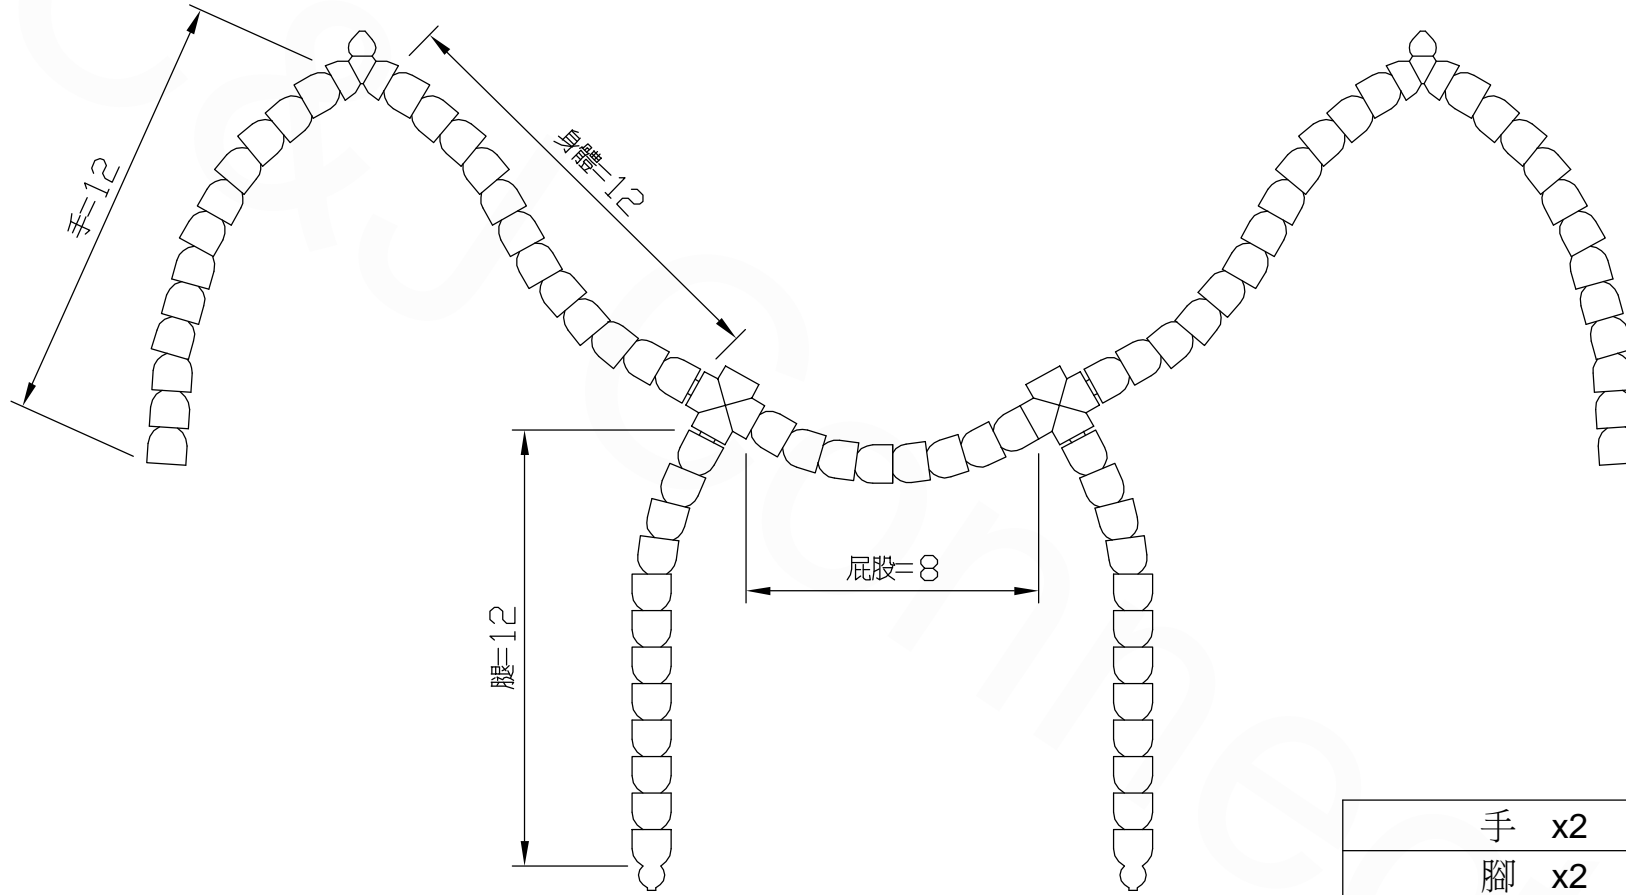

Joins

單頭	十字接頭	Y接頭	小8
			

C&J Connector

RoHS Compliant

@ <http://www.cni.tw/>

TITLE								-		.x ±0.30 x° ±2°	
P/N								-		.xx ±0.20 DIMENSION	
DRAWN								Michael		.xxx ±0.10 TOLERANC	
CHECKED				David		UNIT		mm		DATE	
APPROVED				I ilv		SCALE		1:1		2014/5/30	
								DEV		Δ	

3

頭	4 單頭 + 小8
手x2	17 單頭
腰	十字接頭 + 8單頭 + Y接頭
腿x2	15 單頭 + 小8
腳x2	橢圓腳(底座)

RoHS Compliant

C&J Connector

TEL: 886-2-86871898 FAX: 886-2-86872959
Mail: tceldh@gmail.com Web: http://www.cnj.tw/

TITLE

暴力熊

DIMENSION TOLERANCE

.x	x°
.xx	
.xxx	

P/N	n/a	CHECKED	David	UNIT		DATE	2012/02/28
DRAWN	Michael	APPROVED	Lily	SCALE		REV	A

4

A

B

F

☆☆☆ 關節人 ☆☆☆

手 x2	12 單頭
腳 x2	12 單頭 + 小8
身體 x2	12 單頭 + 小8
屁股	8 單頭 + 小8