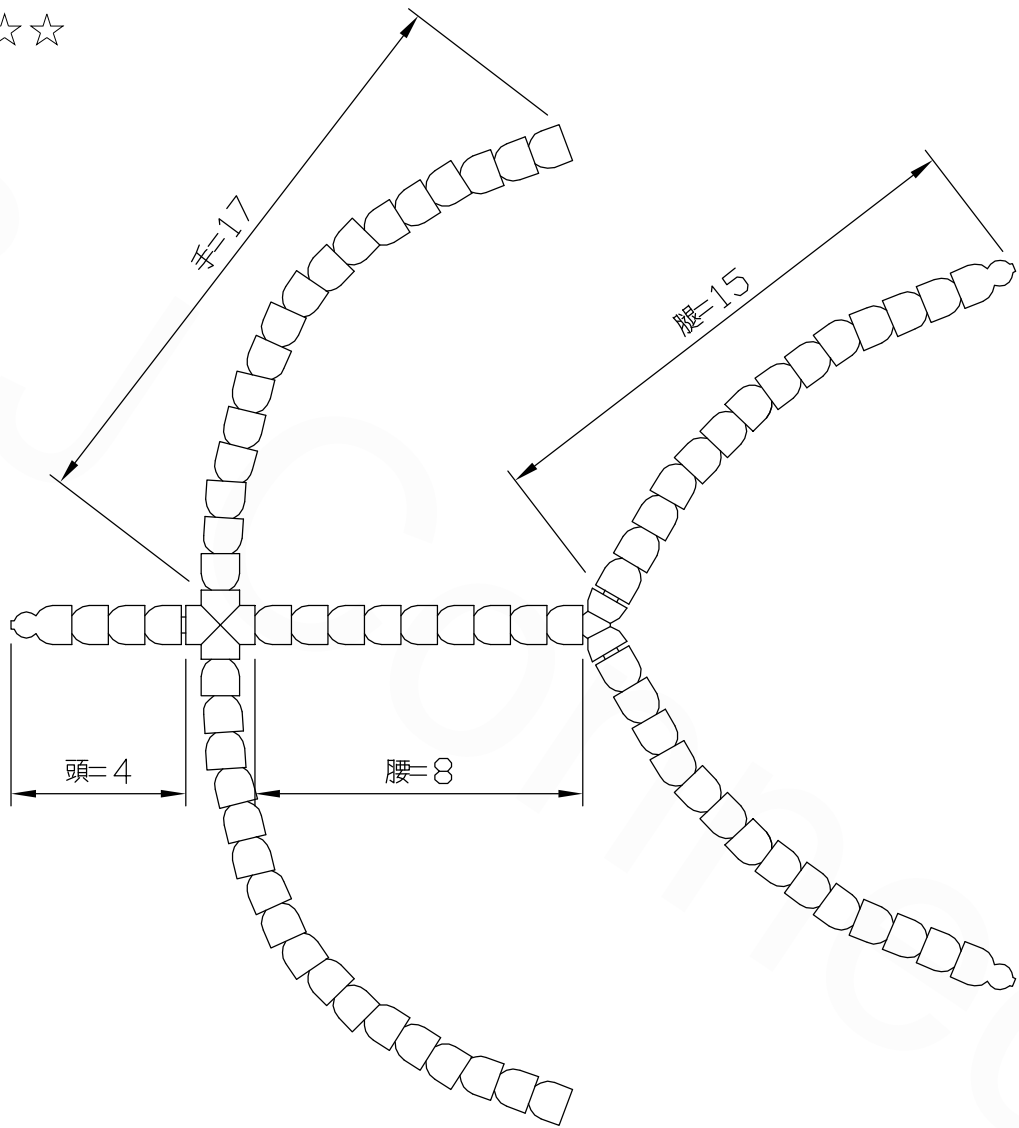

Joins

單頭	十字接頭	Y接頭	小8
			

C&J Connector

RoHS Compliant

@ <http://www.cni.tw/>

TITLE								-		.x ±0.30 x° ±2°	
P/N								-		.xx ±0.20 DIMENSION	
DRAWN								Michael		.xxx ±0.10 TOLERANC	
CHECKED				David		UNIT		mm		DATE	
APPROVED				I ilv		SCALE		1:1		2014/5/30	
								DEV		Δ	

A

B

F

☆☆☆

關節人

☆☆☆

1

2

3

頭	4 單頭 + 小8
手x2	17 單頭
腰	十字接頭 + 8單頭 + Y接頭
腿x2	15 單頭 + 小8
腳x2	橢圓腳(底座)

RoHS Compliant

C&J Connector

TEL: 886-2-86871898 FAX: 886-2-86872959
Mail: tceldh@gmail.com Web: http://www.cnj.tw/

TITLE

暴力熊

DIMENSION TOLERANCE

1

2

3

4